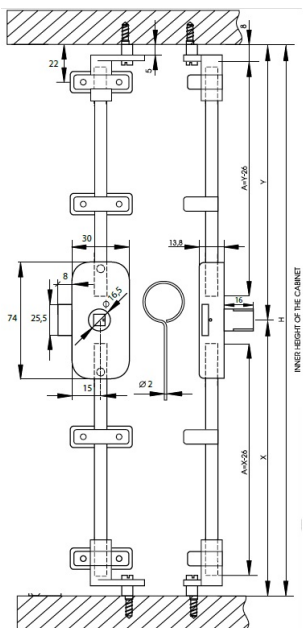

# PRODUCT SHEET

**Description:**

Rotary Bar Lock 924 W/Knob, NPL, CK SISO, No Bars, W/Accessories

**Item number:**

14.05.235-0

Units	Box	Carton	HS Code	Barcode
Pcs.	6	60	8301300000	
				5704866042758

**SISO A/S**  
Mileparken 11  
DK-2740 Skovlunde  
Denmark  
VAT: DK 24786013