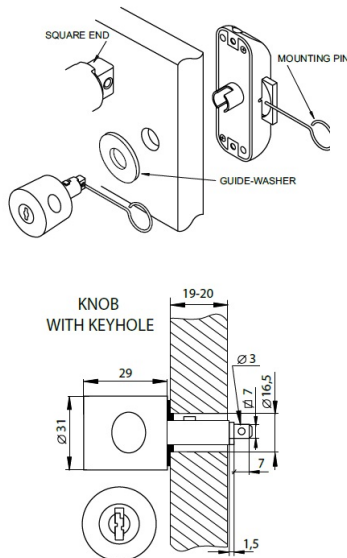

# PRODUCT SHEET

**Description:**

Rotary Bar Lock 924 W/Knob, NPL, CK SISO, No Bars, W/Accessories

**Item number:**

14.05.235-0

Units	Box	Carton	HS Code	Barcode
Pcs.	6	60	8301300000	
				5704866042758

**SISO A/S**  
Mileparken 11  
DK-2740 Skovlunde  
Denmark  
VAT: DK 24786013