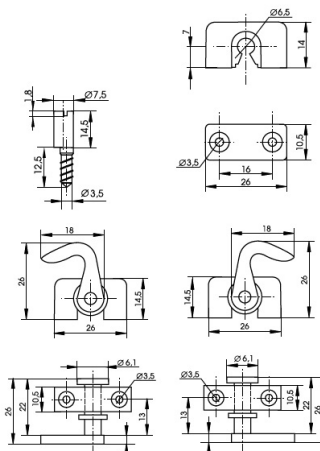

# PRODUCT SHEET

**Description:**

Rotary Bar Lock 924 W/Knob, NPL, CK SISO, No Bars, W/Accessories

**Item number:**

14.05.235-0

Units	Box	Carton	HS Code	Barcode
Pcs.	6	60	8301300000	
				5704866042758

**SISO A/S**  
Mileparken 11  
DK-2740 Skovlunde  
Denmark  
VAT: DK 24786013